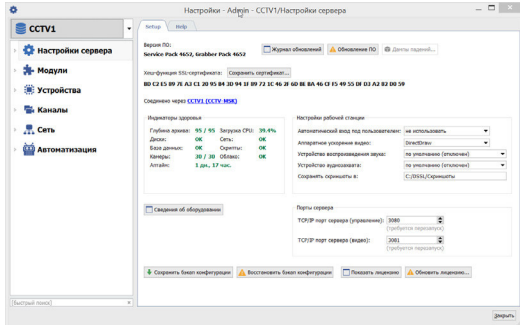

TRASSIR	
Режим управления	TRASSIR CMS & Tier (локальное + централизованное управление, масштабируемость)
Количество клиентов	Без ограничений
Количество каналов	TARSSIR для Windows - без ограничений (видеорегистраторы TRASSIR OS - до 128 каналов с отображением)
Количество серверов в системе	Без ограничений
Клиент для ПК	Windows, MacOS, видеорегистраторы TRASSIR OS (Linux)
Мобильный клиент	iOS, Android
Веб-клиент	2 версии: полнофункциональная (плагин), облегченная
Воспроизведение архива	Без ограничений (видеорегистраторы TRASSIR OS - до 128 каналов синхронно)
Поиск в архиве	TRASSIR ActiveSearch & ActiveSearch+, TRASSIR MultiSearch, по событиям, по времени
Режим записи	по событию, движению, звуку, расписанию, одновременная запись двух потоков с 1 камеры, выбор потока в режиме архива
Детекция	Детекторы в комплекте: движения, звука, оставленных предметов, огня и дыма, саботажа, лиц
Реакция на детекцию	Тревожные входы/выходы, запись, PTZ, уведомление, генерация событий
Журналирование	Журнал действий пользователя, журнал событий
Мониторинг системы	TRASSIR Cloud (бесплатный он-лайн сервис) TRASSIR Private Cloud (сервер частного облака)
Упрощенное единение	TRASSIR Cloud.Connect (технология P2P)
Открытость & интеграция	СКУД & ОПС, кассовые аппараты, счетчики банкомат, складские терминалы, банкоматы, радары

Попробуйте с полным набором возможностей:
dssl.ru/demo