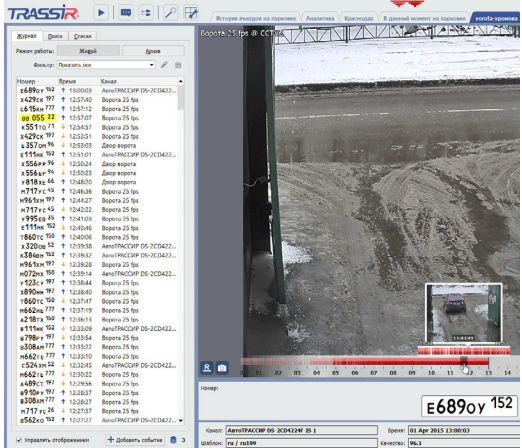

TRASSIR	
Режим управления	TRASSIR CMS & Tier (локальное + централизованное управление, масштабируемость)
Количество клиентов	Без ограничений
Количество каналов	TARSSIR для Windows - без ограничений (видеорегистраторы TRASSIR OS - до 128 каналов с отображением)
Количество серверов в системе	Без ограничений
Клиент для ПК	Windows, MacOS, видеорегистраторы TRASSIR OS (Linux)
Мобильный клиент	iOS, Android
Веб-клиент	2 версии: полнофункциональная (плагин), облегченная
Воспроизведение архива	Без ограничений (видеорегистраторы TRASSIR OS - до 128 каналов синхронно)
Поиск в архиве	TRASSIR ActiveSearch & ActiveSearch+, TRASSIR MultiSearch, по событиям, по времени
Режим записи	по событию, движению, звуку, расписанию, одновременная запись двух потоков с 1 камеры, выбор потока в режиме архива
Детекция	Детекторы в комплекте: движения, звука, оставленных предметов, огня и дыма, саботажа, лиц
Реакция на детекцию	Тревожные входы/выходы, запись, PTZ, уведомление, генерация событий
Журналирование	Журнал действий пользователя, журнал событий
Мониторинг системы	TRASSIR Cloud (бесплатный он-лайн сервис) TRASSIR Private Cloud (сервер частного облака)
Упрощенное единение	TRASSIR Cloud.Connect (технология P2P)
Открытость & интеграция	СКУД & ОПС, кассовые аппараты, счетчики банкомат, складские терминалы, банкоматы, радары

Попробуйте с полным набором возможностей:
dssl.ru/demo