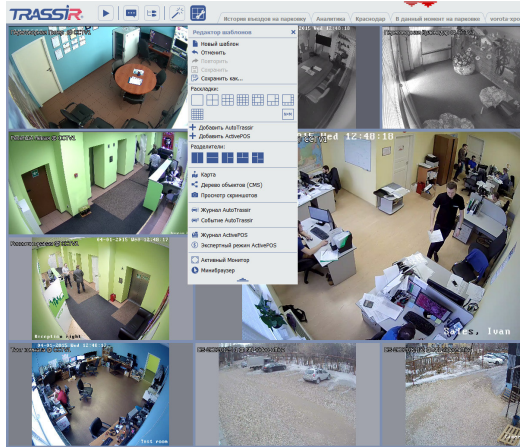

TRASSIR	
Режим управления	TRASSIR CMS & Tier (локальное + централизованное управление, масштабируемость)
Количество клиентов	Без ограничений
Количество каналов	TARSSIR для Windows - без ограничений (видеорегистраторы TRASSIR OS - до 128 каналов с отображением)
Количество серверов в системе	Без ограничений
Клиент для ПК	Windows, MacOS, видеорегистраторы TRASSIR OS (Linux)
Мобильный клиент	iOS, Android
Веб-клиент	2 версии: полнофункциональная (плагин), облегченная
Воспроизведение архива	Без ограничений (видеорегистраторы TRASSIR OS - до 128 каналов синхронно)
Поиск в архиве	TRASSIR ActiveSearch & ActiveSearch+, TRASSIR MultiSearch, по событиям, по времени
Режим записи	по событию, движению, звуку, расписанию, одновременная запись двух потоков с 1 камеры, выбор потока в режиме архива
Детекция	Детекторы в комплекте: движения, звука, оставленных предметов, огня и дыма, саботажа, лиц
Реакция на детекцию	Тревожные входы/выходы, запись, PTZ, уведомление, генерация событий
Журналирование	Журнал действий пользователя, журнал событий
Мониторинг системы	TRASSIR Cloud (бесплатный он-лайн сервис) TRASSIR Private Cloud (сервер частного облака)
Упрощенное единение	TRASSIR Cloud.Connect (технология P2P)
Открытость & интеграция	СКУД & ОПС, кассовые аппараты, счетчики банкомат, складские терминалы, банкоматы, радары

Попробуйте с полным набором возможностей:
dssl.ru/demo