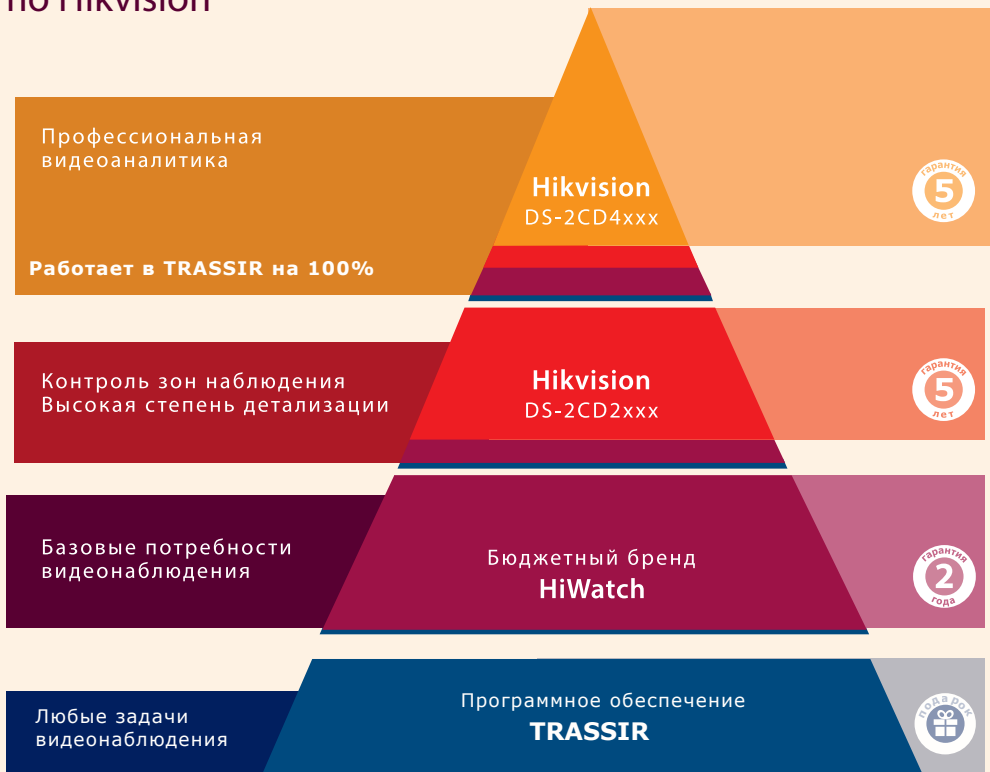

ПИРАМИДА ПОТРЕБНОСТЕЙ

в видеонаблюдении по Hikvision

статичные камеры

- **Разрешение 1.3Мп, 2Мп и 3Мп;**
  Возможность использования объективов с разными фокусными расстояниями с креплением C/CS;
  Функции видеоаналитики: подсчет людей, обнаружение лиц, подделки видео, саботажа (расфокусировка, изменение сцены) и звуковых изменений;
  ИК-подсветка до 30 м.
- **Разрешение 2Мп и 3Мп;**
  Функции видеоаналитики: обнаружение вторжения и пересечения линии;
  ИК-подсветка до 30 м.
- **Разрешение 1.3Мп;**
  Функция обнаружения движения, режим коридора, ROI (область интереса), WDR (широкий динамический диапазон), BLC (компенсация задней засветки), 3D DNR (3D-шумоподавление);
  ИК-подсветка до 15 м.
- **Программное обеспечение TRASSIR**
  Уникальное ПО TRASSIR в подарок ко всем камерам Hikvision купленным у партнеров DSSL или в офисах компании DSSL.